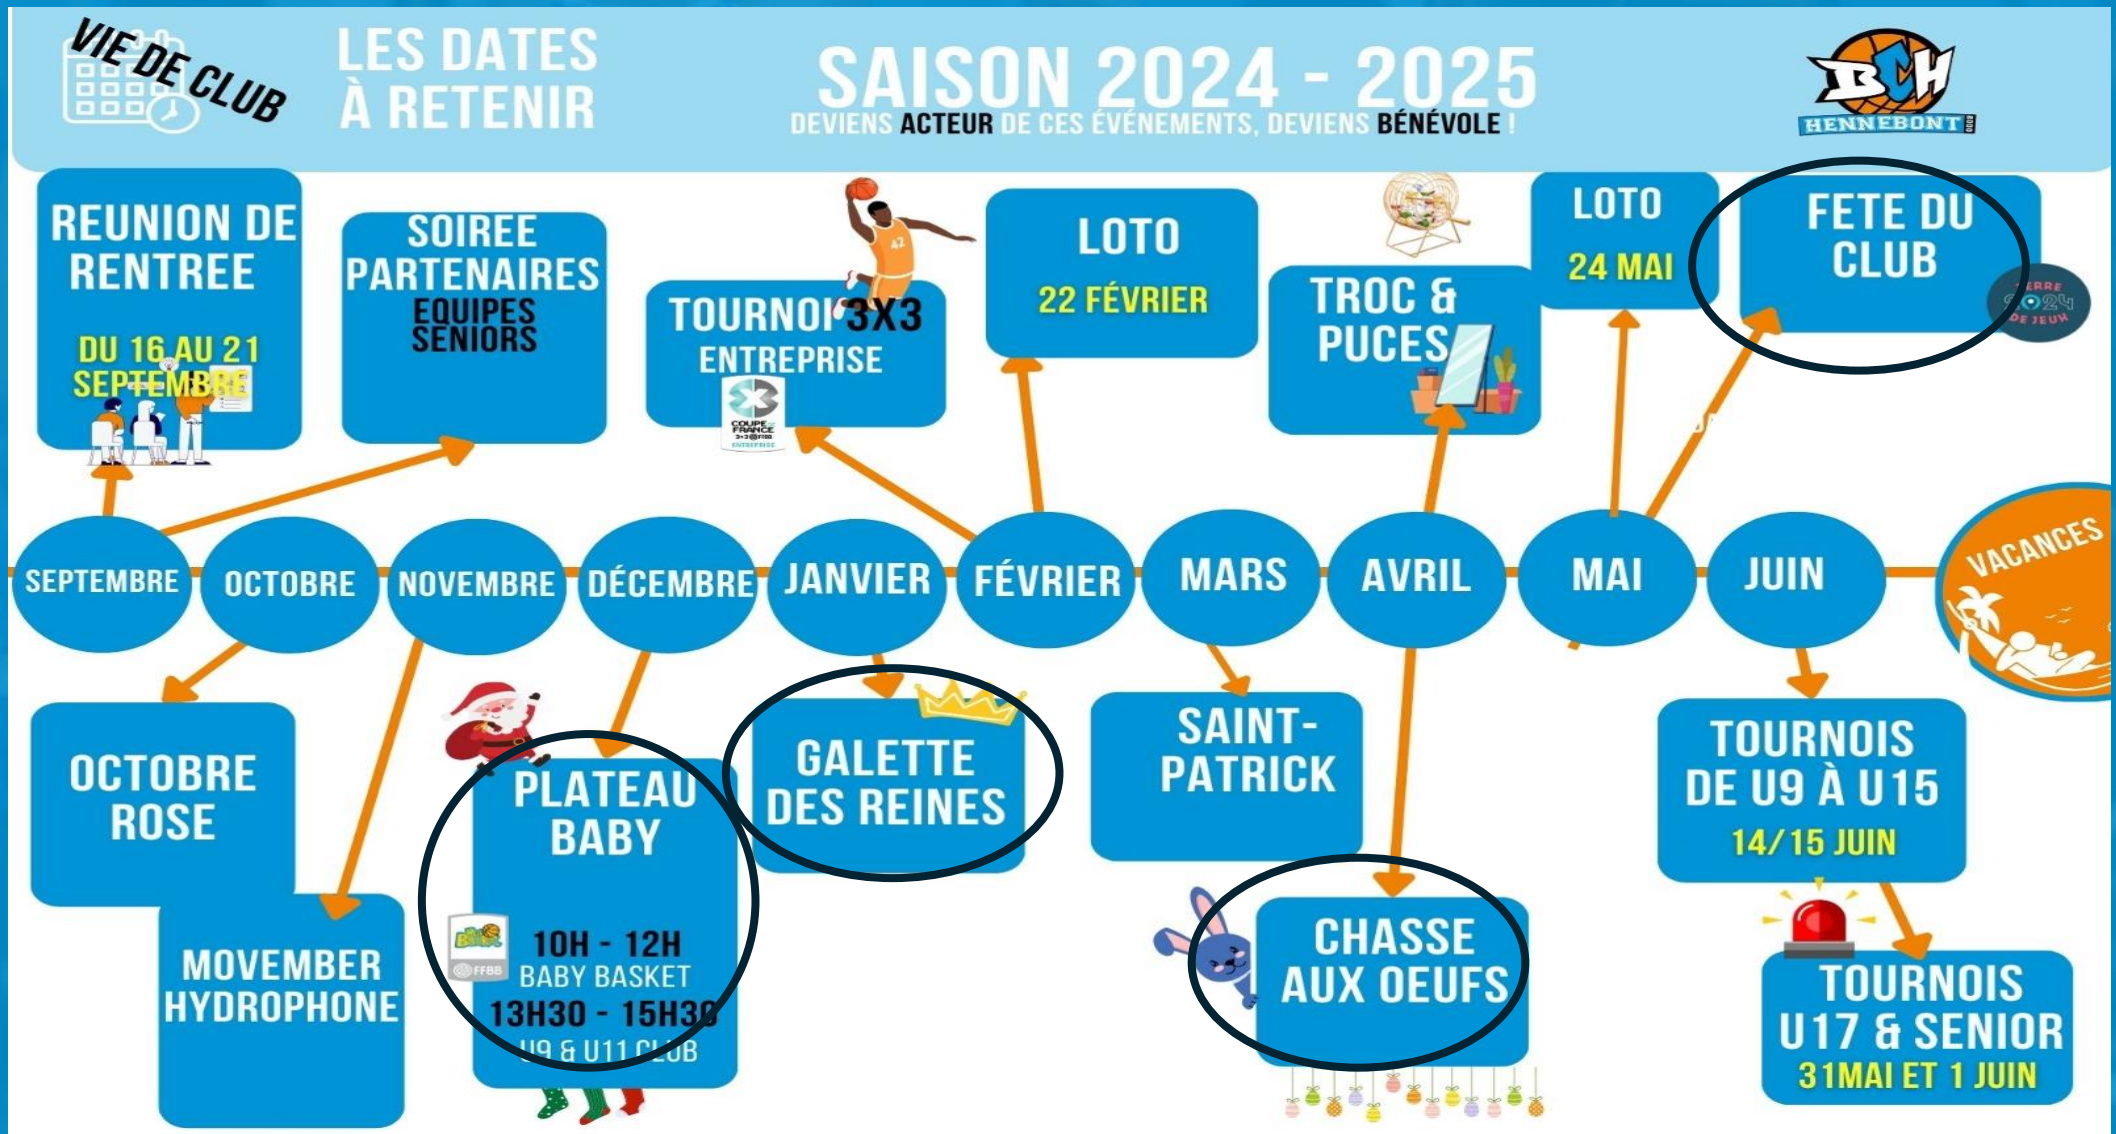

Calendrier extra-sportif