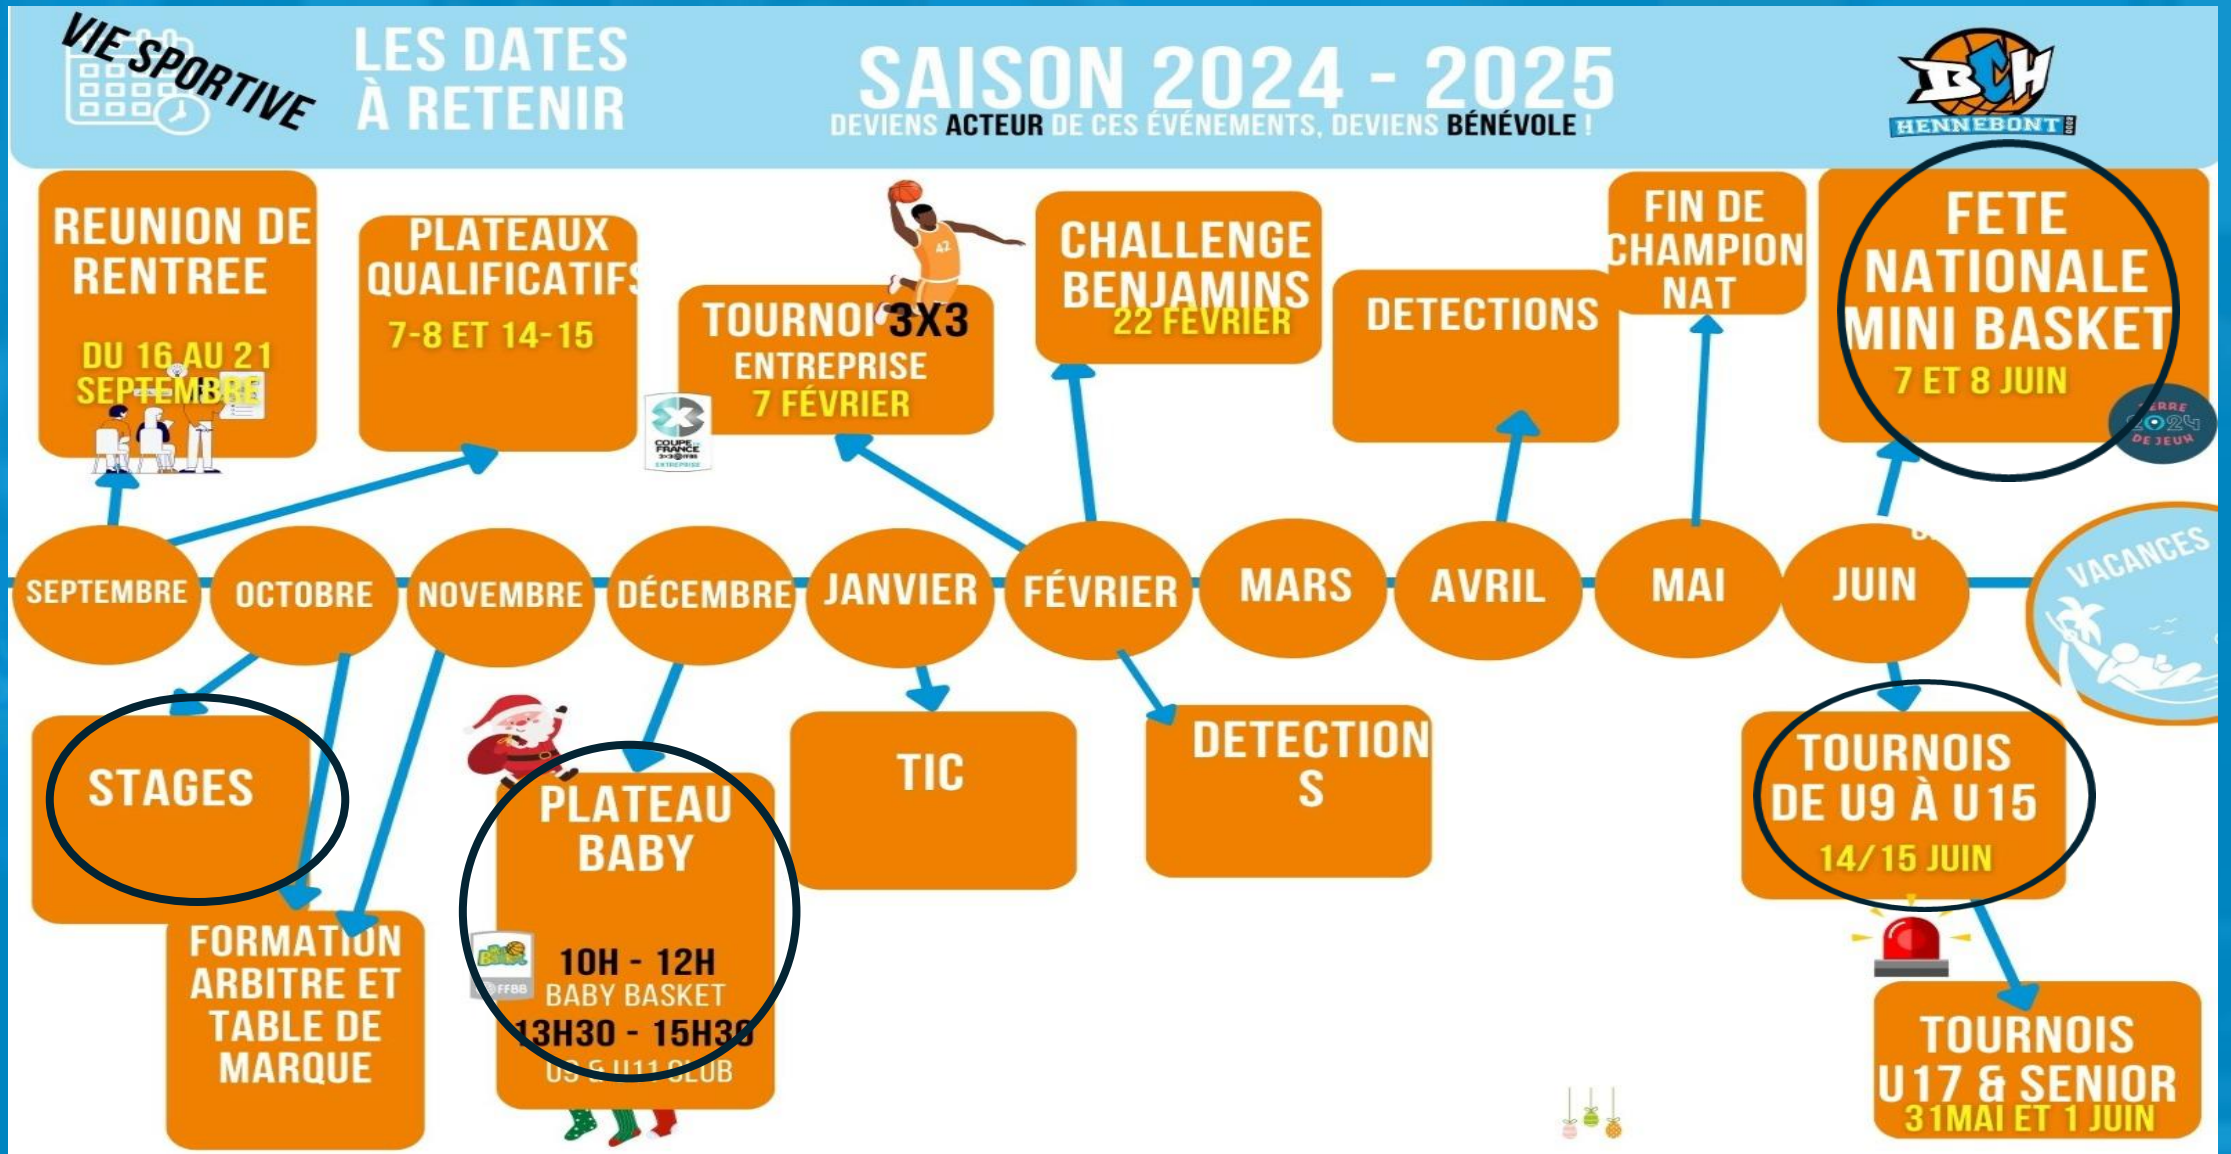

L'équipement du mini

Un tee-shirt BCH, un ballon et un bracelet FFBB
pour tous les mini

Réunion d'information

Le parent référent

LE RÔLE DU "PARENT RÉFÉRENT"

BASKET CLUB
HENNEBONTAIS

Outils de communication :

- application Kalisport
 - Whatsapp
- réseaux sociaux
- site internet

1. **VEILLER AU RESPECT DU TABLEAU**

2. **GÉRER LES INDISPONIBILITÉS**

3. **ÉCHANGER AVEC LE COACH**

Calendrier extra-sportif

Calendrier sportif

Photo entrée des joueurs

Plateau baby basket thème Noel

MERRY
Christmas
Dim. 17 décembre
Gymnase
Colette Besson
10h-12h
**Plateau baby
basket**

Mr Basket
Groupama
secretariatbchennebont@gmail.com
BCH
HENNEBONT

**DIMANCHE 15
DECEMBRE
2024**

En attendant Noël

PLATEAU BABY - 17/12/23

BASKET CLUB HENNEBONTAIS

TOURNOI 5X5

2ème édition

U17M, U18F & SÉNIORS
31 MAI & 1 JUIN

U9 & U11
14 JUIN